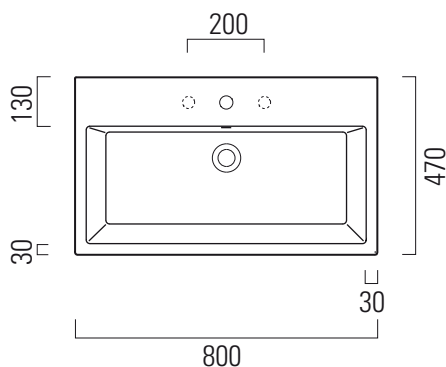

# Kube

80x47

Lavabo / Washbasin  
80x47 cm  
21,6 kg  
8,5 lt

LAVABO con foro troppopieno monoforo, pre-disposto per rubinetteria triforo.  
Installazione a sospensione o ad appoggio.

WASHBASIN with overflow one taphole, pre-arranged for three tapholes fittings.  
Wall-hung or countertop installation.

Colori - Colours	Codici - Codes	Fori - Tapholes
<input type="radio"/> Bianco lucido - White glossy	8922111	monoforo / one taphole fitting

\* Taglio sul mobile  
Furniture's cut