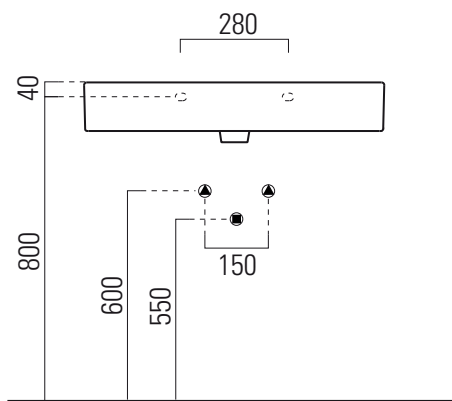

# Kube

80x47

Lavabo / Washbasin  
80x47 cm  
21,6 kg  
8,5 lt

LAVABO con foro troppopieno monoforo, pre-disposto per rubinetteria triforo.  
Installazione a sospensione o ad appoggio.

WASHBASIN with overflow one taphole, pre-arranged for three tapholes fittings.  
Wall-hung or countertop installation.

Colori - Colours	Codici - Codes	Fori - Tapholes
<input type="radio"/> Bianco lucido - White glossy	8922111	monoforo / one taphole fitting

\* Taglio sul mobile  
Furniture's cut