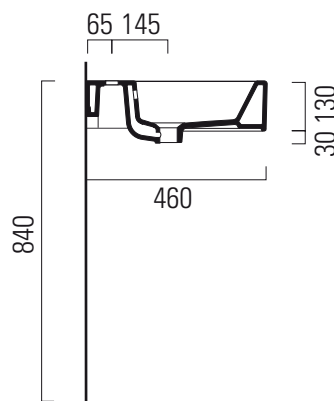

# Kube

80x47

Lavabo / Washbasin  
80x47 cm  
21,6 kg  
8,5 lt

LAVABO con foro troppopieno monoforo, pre-disposto per rubinetteria triforo.  
Installazione a sospensione o ad appoggio.

WASHBASIN with overflow one taphole, pre-arranged for three tapholes fittings.  
Wall-hung or countertop installation.

Colori - Colours	Codici - Codes	Fori - Tapholes
<input type="radio"/> Bianco lucido - White glossy	8922111	monoforo / one taphole fitting

\* Taglio sul mobile  
Furniture's cut