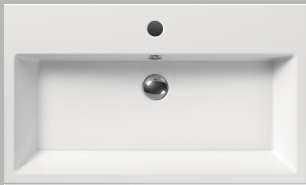

# Kube

80x47

Lavabo / Washbasin  
80x47 cm  
21,6 kg  
8,5 lt

LAVABO con foro troppopieno monoforo, pre-disposto per rubinetteria triforo.  
Installazione a sospensione o ad appoggio.

WASHBASIN with overflow one taphole, pre-arranged for three tapholes fittings.  
Wall-hung or countertop installation.

Colori - Colours	Codici - Codes	Fori - Tapholes
<input type="radio"/> Bianco lucido - White glossy	8922111	monoforo / one taphole fitting

\* Taglio sul mobile  
Furniture's cut