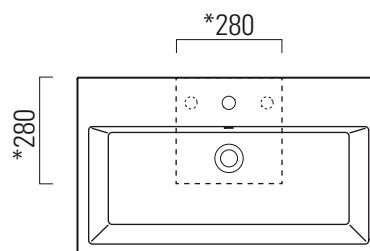

# Kube

80x47

Lavabo / Washbasin  
80x47 cm  
21,6 kg  
8,5 lt

LAVABO con foro troppopieno monoforo, pre-disposto per rubinetteria triforo.  
Installazione a sospensione o ad appoggio.

WASHBASIN with overflow one taphole, pre-arranged for three tapholes fittings.  
Wall-hung or countertop installation.

Colori - Colours	Codici - Codes	Fori - Tapholes
<input type="radio"/> Bianco lucido - White glossy	8922111	monoforo / one taphole fitting

\* Taglio sul mobile  
Furniture's cut