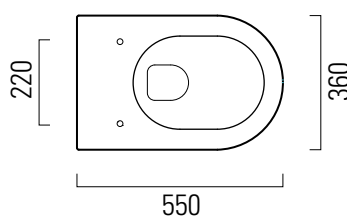

Pura

55×36 swirlflush

Wc
55×36 cm
18,5 kg

WC SOSPESO swirlflush con sistema di fissaggio dal basso.

WALL-HUNG WC swirlflush installation with concealed fastening.

CE

swirlflush® extraglaze® quickrelease softclose

Colori - Colours	Codici - Codes	Fori - Tapholes
☐ Bianco lucido - White glossy	8815 11	-

Si sconsiglia l'impiego di cassette di scarico esterne o impianti dotati di rubinetto flussometro.
We do not recommend the use of external flushing cisterns or systems endowed with flushometer valves.

Testato con i seguenti dispositivi di scarico | Tested with the following flushing mechanisms

GEBERIT art. 109.770.00.1; art. 110.358.00.5; art. 110.770.00.1; art. 111.300.00.5; art. 131.010.SK.1 - VIEGA art. 606 664; art. 704 070 - VALSIR art. VS0859355 - OLI art. OL0601681 TECE art. 9.300.000