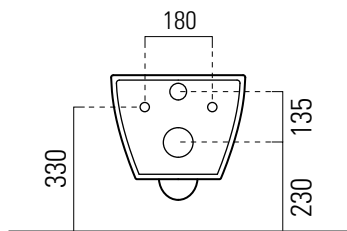

## 55×36 swirlflush

Wc  
55×36 cm  
18,5 kg

WC SOSPESO swirlflush con sistema di fissaggio dal basso.

WALL-HUNG WC swirlflush installation with concealed fastening.

CE

swirlflush® extraglaze® quickrelease softclose

Colori - Colours	Codici - Codes	Fori - Tapholes
<input type="radio"/> Bianco lucido - White glossy	8815 11	-

Si sconsiglia l'impiego di cassette di scarico esterne o impianti dotati di rubinetto flussometro.  
We do not recommend the use of external flushing cisterns or systems endowed with flushometer valves.