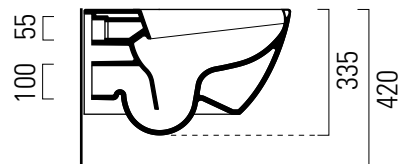

## 55×36 swirlflush

Wc  
55×36 cm  
18,5 kg

WC SOSPESO swirlflush con sistema di fissaggio dal basso.

WALL-HUNG WC swirlflush installation with concealed fastening.

CE

swirlflush® extraglaze® quickrelease softclose

Colori - Colours	Codici - Codes	Fori - Tapholes
<input type="radio"/> Bianco lucido - White glossy	8815 11	-

Si sconsiglia l'impiego di cassette di scarico esterne o impianti dotati di rubinetto flussometro.  
We do not recommend the use of external flushing cisterns or systems endowed with flushometer valves.